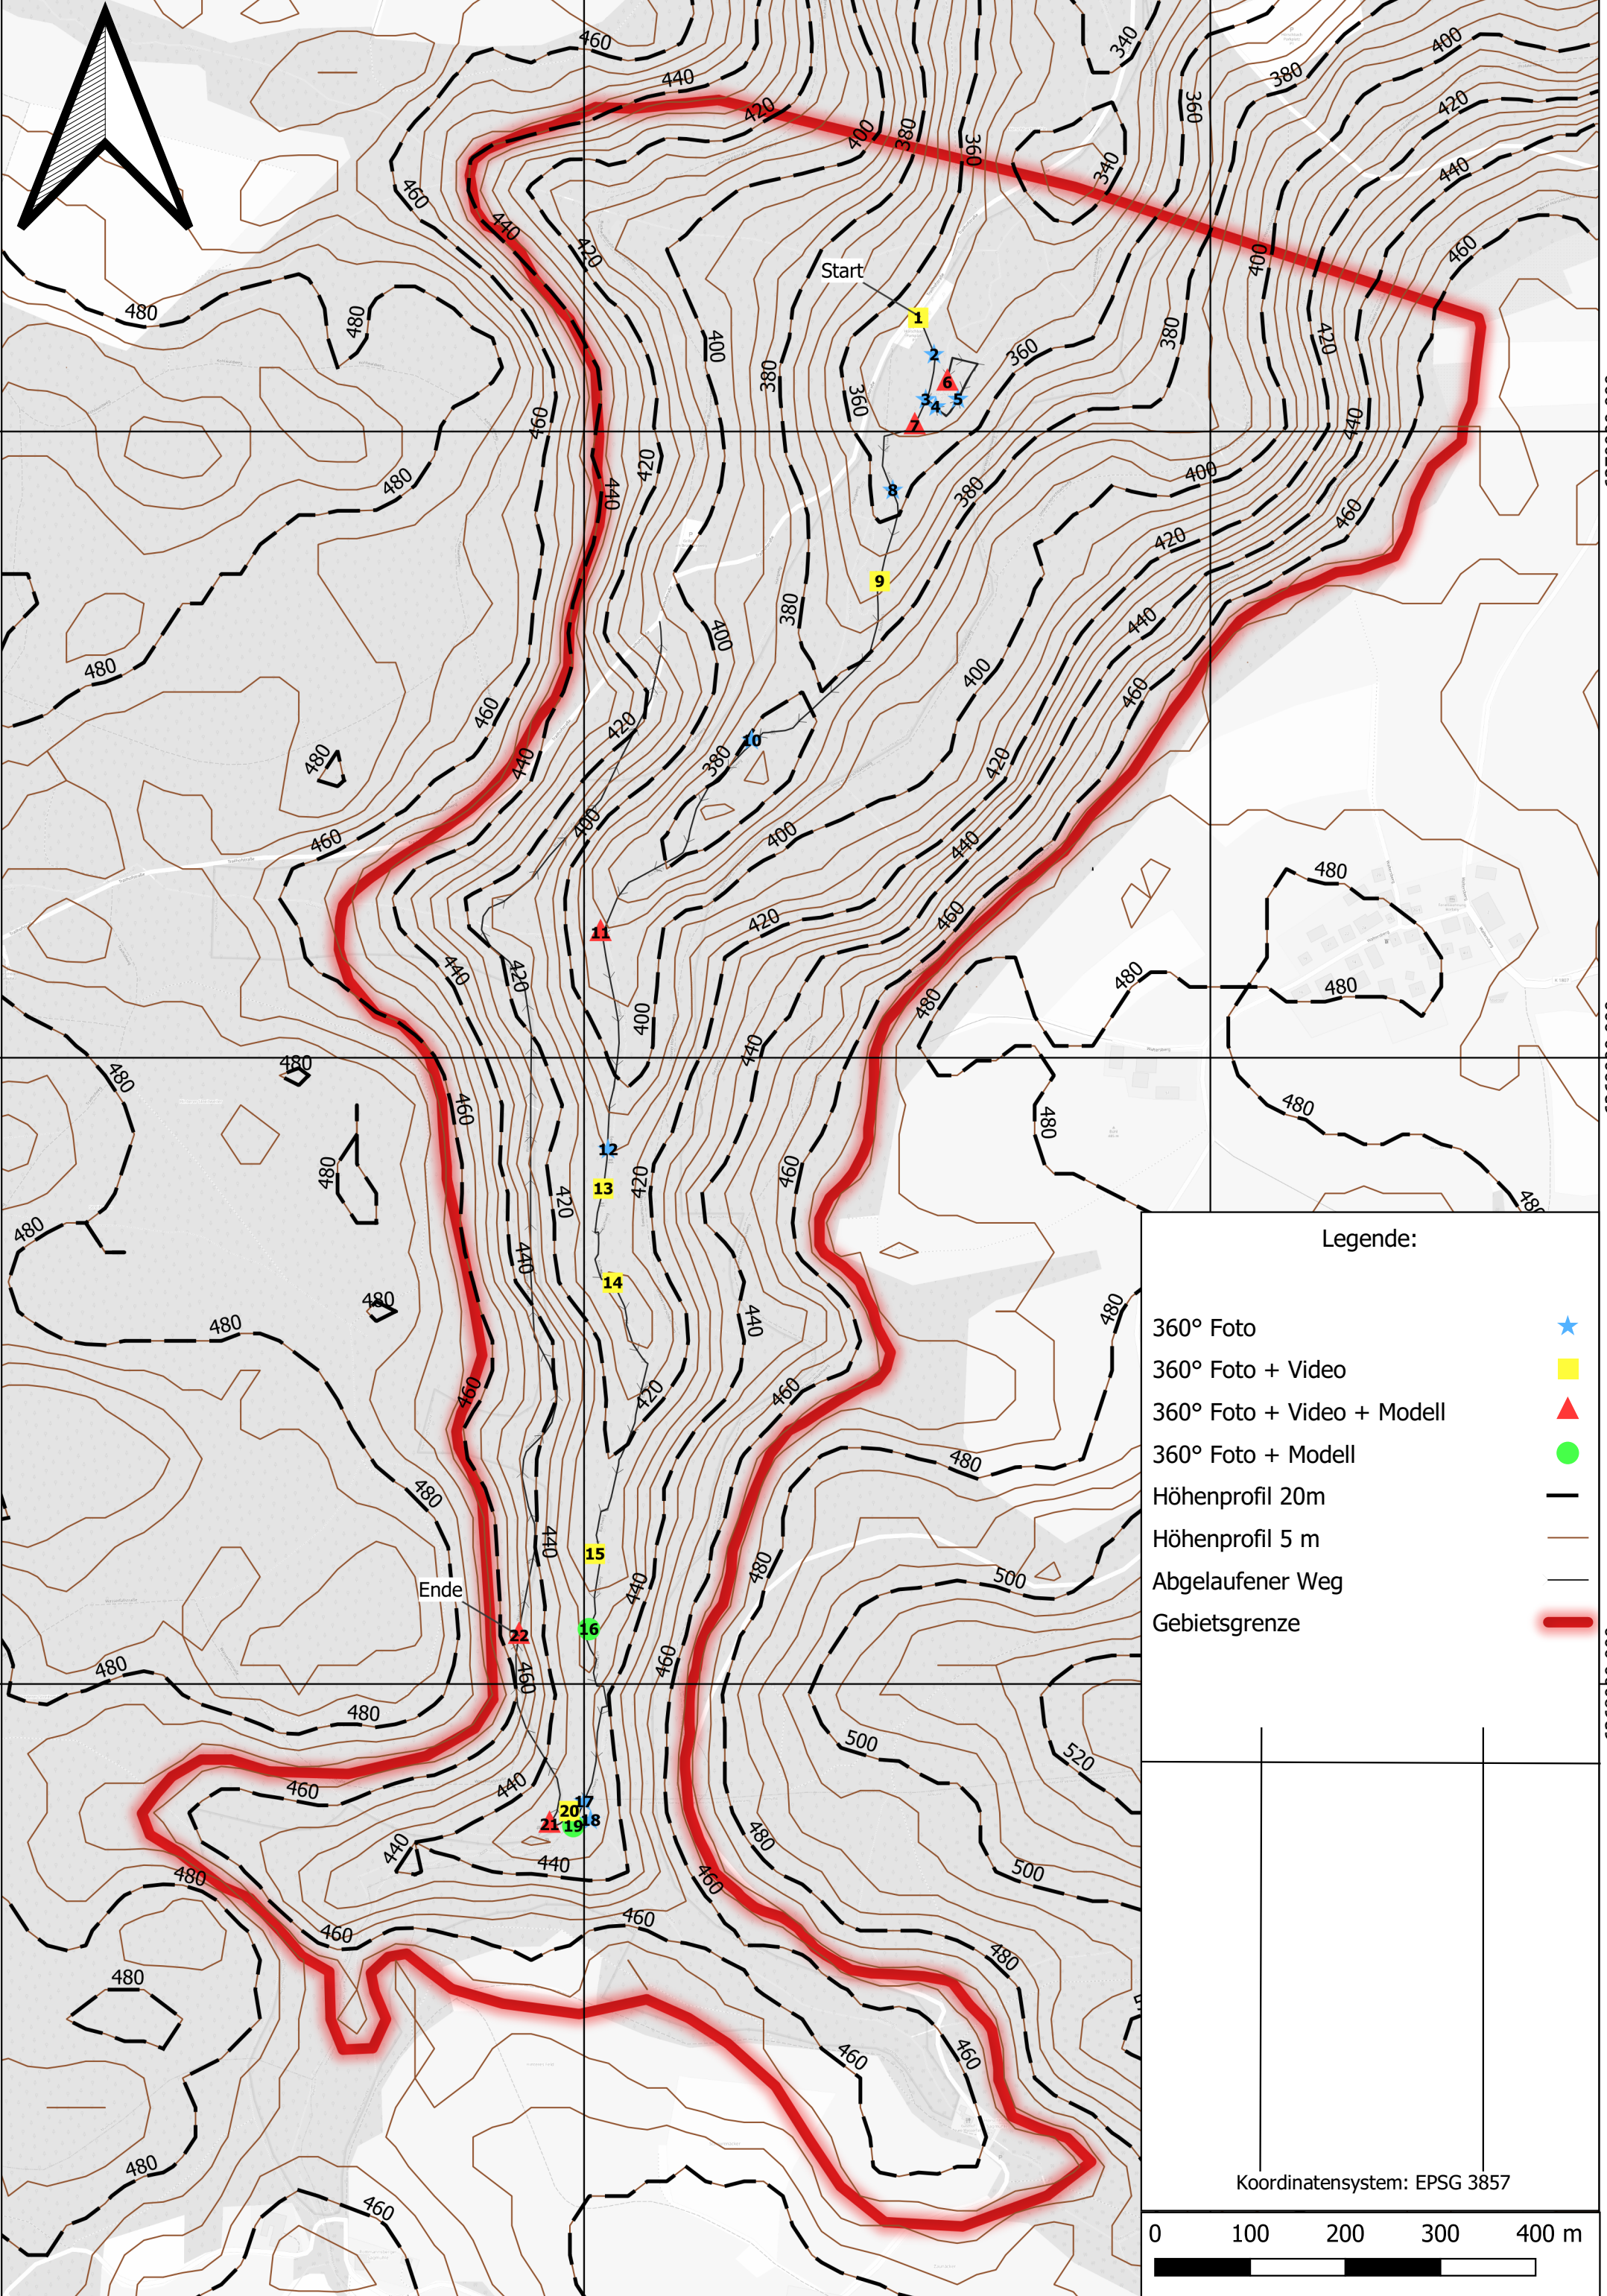

1063000.000

1064000.000

6277000.000

000.000029

000.0006929

000.0006929

000.0008929

000.0008929

Legende:

- 360° Foto ★
- 360° Foto + Video ■
- 360° Foto + Video + Modell ▲
- 360° Foto + Modell ●
- Höhenprofil 20m
- Höhenprofil 5m
- Abgelaufener Weg
- Gebietsgrenze

Koordinatensystem: EPSG 3857

1063000.000